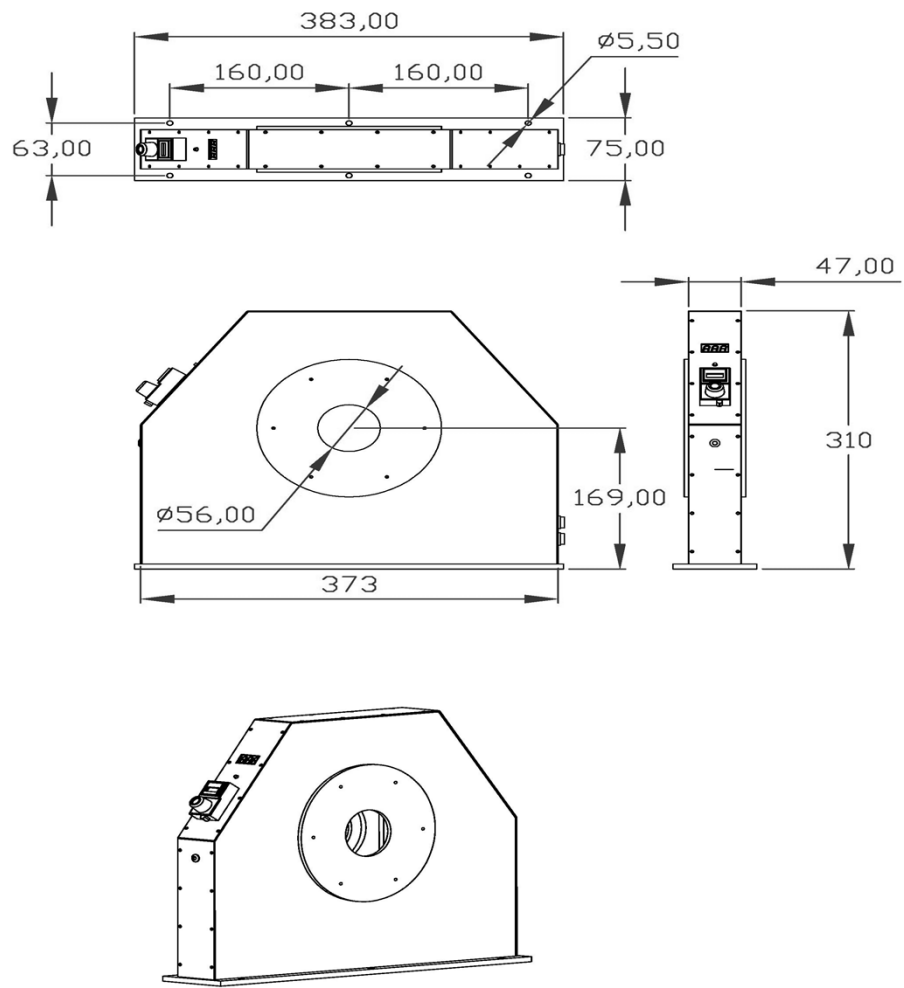

### ② FK-0503B :

③ FK-2003B :

④ FK-3003B :

⑤ FK-5003B :

⑥ FK-2P10 (電源カバー) : INPUT : AC220V OUTPUT : DC+/-15V