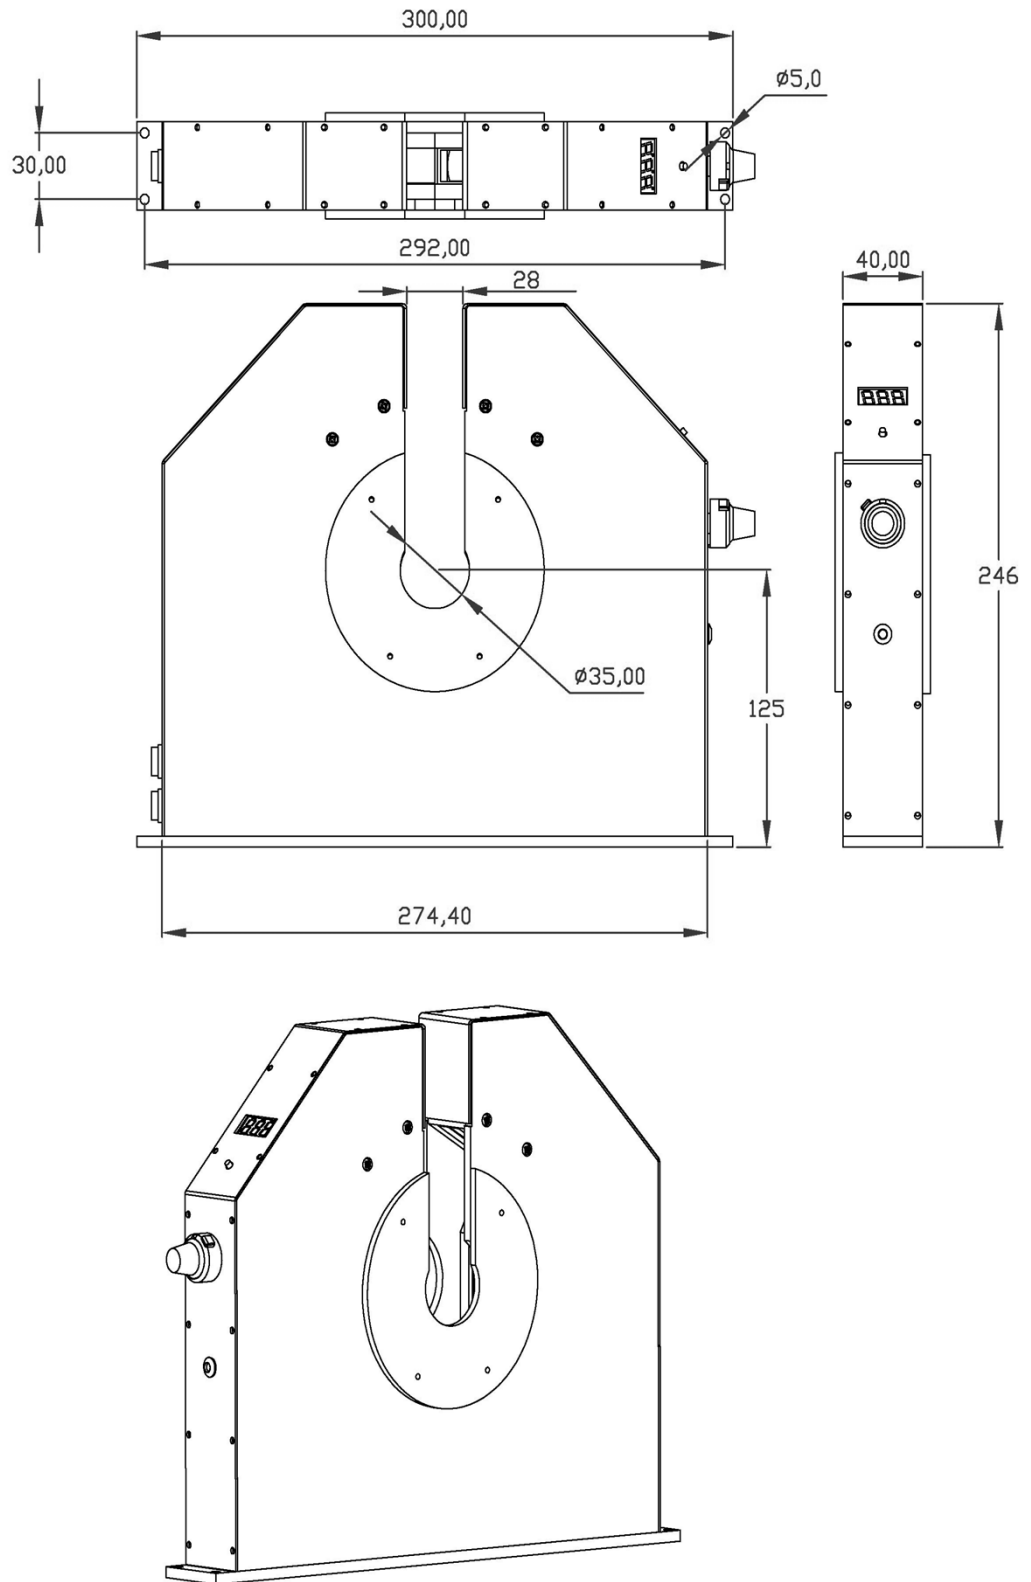

### ② FK-0503B :

③ FK-2003B :

④ FK-3003B :

⑤ FK-5003B :

⑥ FK-2P10 (電源カバー) : INPUT : AC220V OUTPUT : DC+/-15V